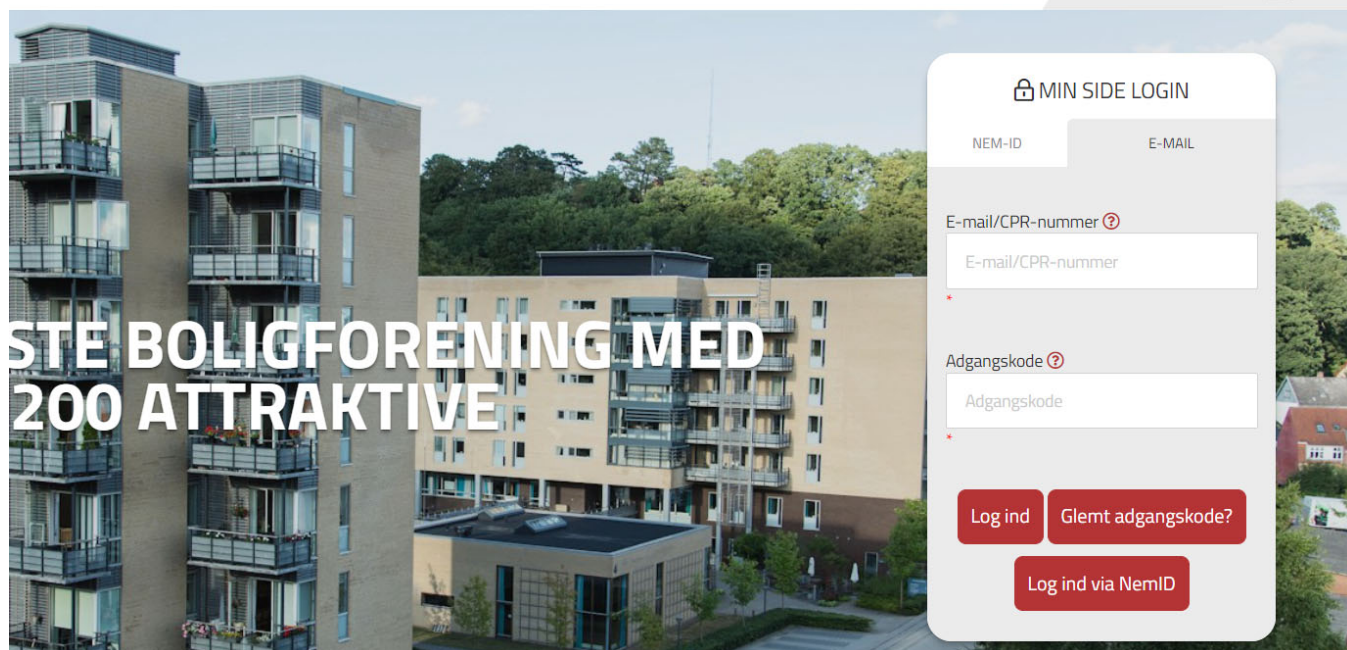

Fra hvilken som helst landingside på aabvejde.dk kan du finde "Log ind" knappen i øverste højre hjørne. Tryk på den for at komme videre.

BEBOER BOLIGSØGENDE SE OG SØG BOLIG LEDIGE BOLIGER KONTAKT OM OS

Log ind

Herefter kommer du til en side, hvor du kan taste dine loginoplysninger. Har du tidligere logget på med adgangskode, kan du bruge denne sammen med din e-mailadresse eller dit cpr. nr.

Har du ikke allerede en adgangskode eller har du glemt den, så læs videre på næste side.

E-mail/CPR-nummer ?

E-mail/CPR-nummer

Adgangskode ?

Adgangskode

Log ind →

Glemt adgangskode? →

Log ind via NemID →

Vejledningen fortsætter på næste side